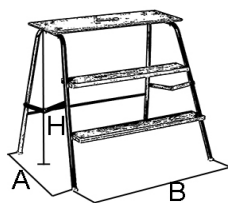

TRÄBOCK PROFFS 261

- En klassisk träbock, hopfällbar.
- Tillverkad i elförzinkade stålrör, diameter 25/22 mm.
- Trappsteg i vattenfast plywood, mått 750 x 250 mm.
- Övriga steg är 120 mm djupa.

Art. nr	Antal steg	Höjd plattf. H	A	B	H1	Vikt
261-2	2	500 mm	590 mm	800 mm	650 mm	7,0 kg
261-3	3	750 mm	620 mm	830 mm	950 mm	9,0 kg
261-4	4	1000 mm	780 mm	890 mm	1200 mm	11,0 kg
261-5	5	1250 mm	850 mm	930 mm	1450 mm	14,0 kg