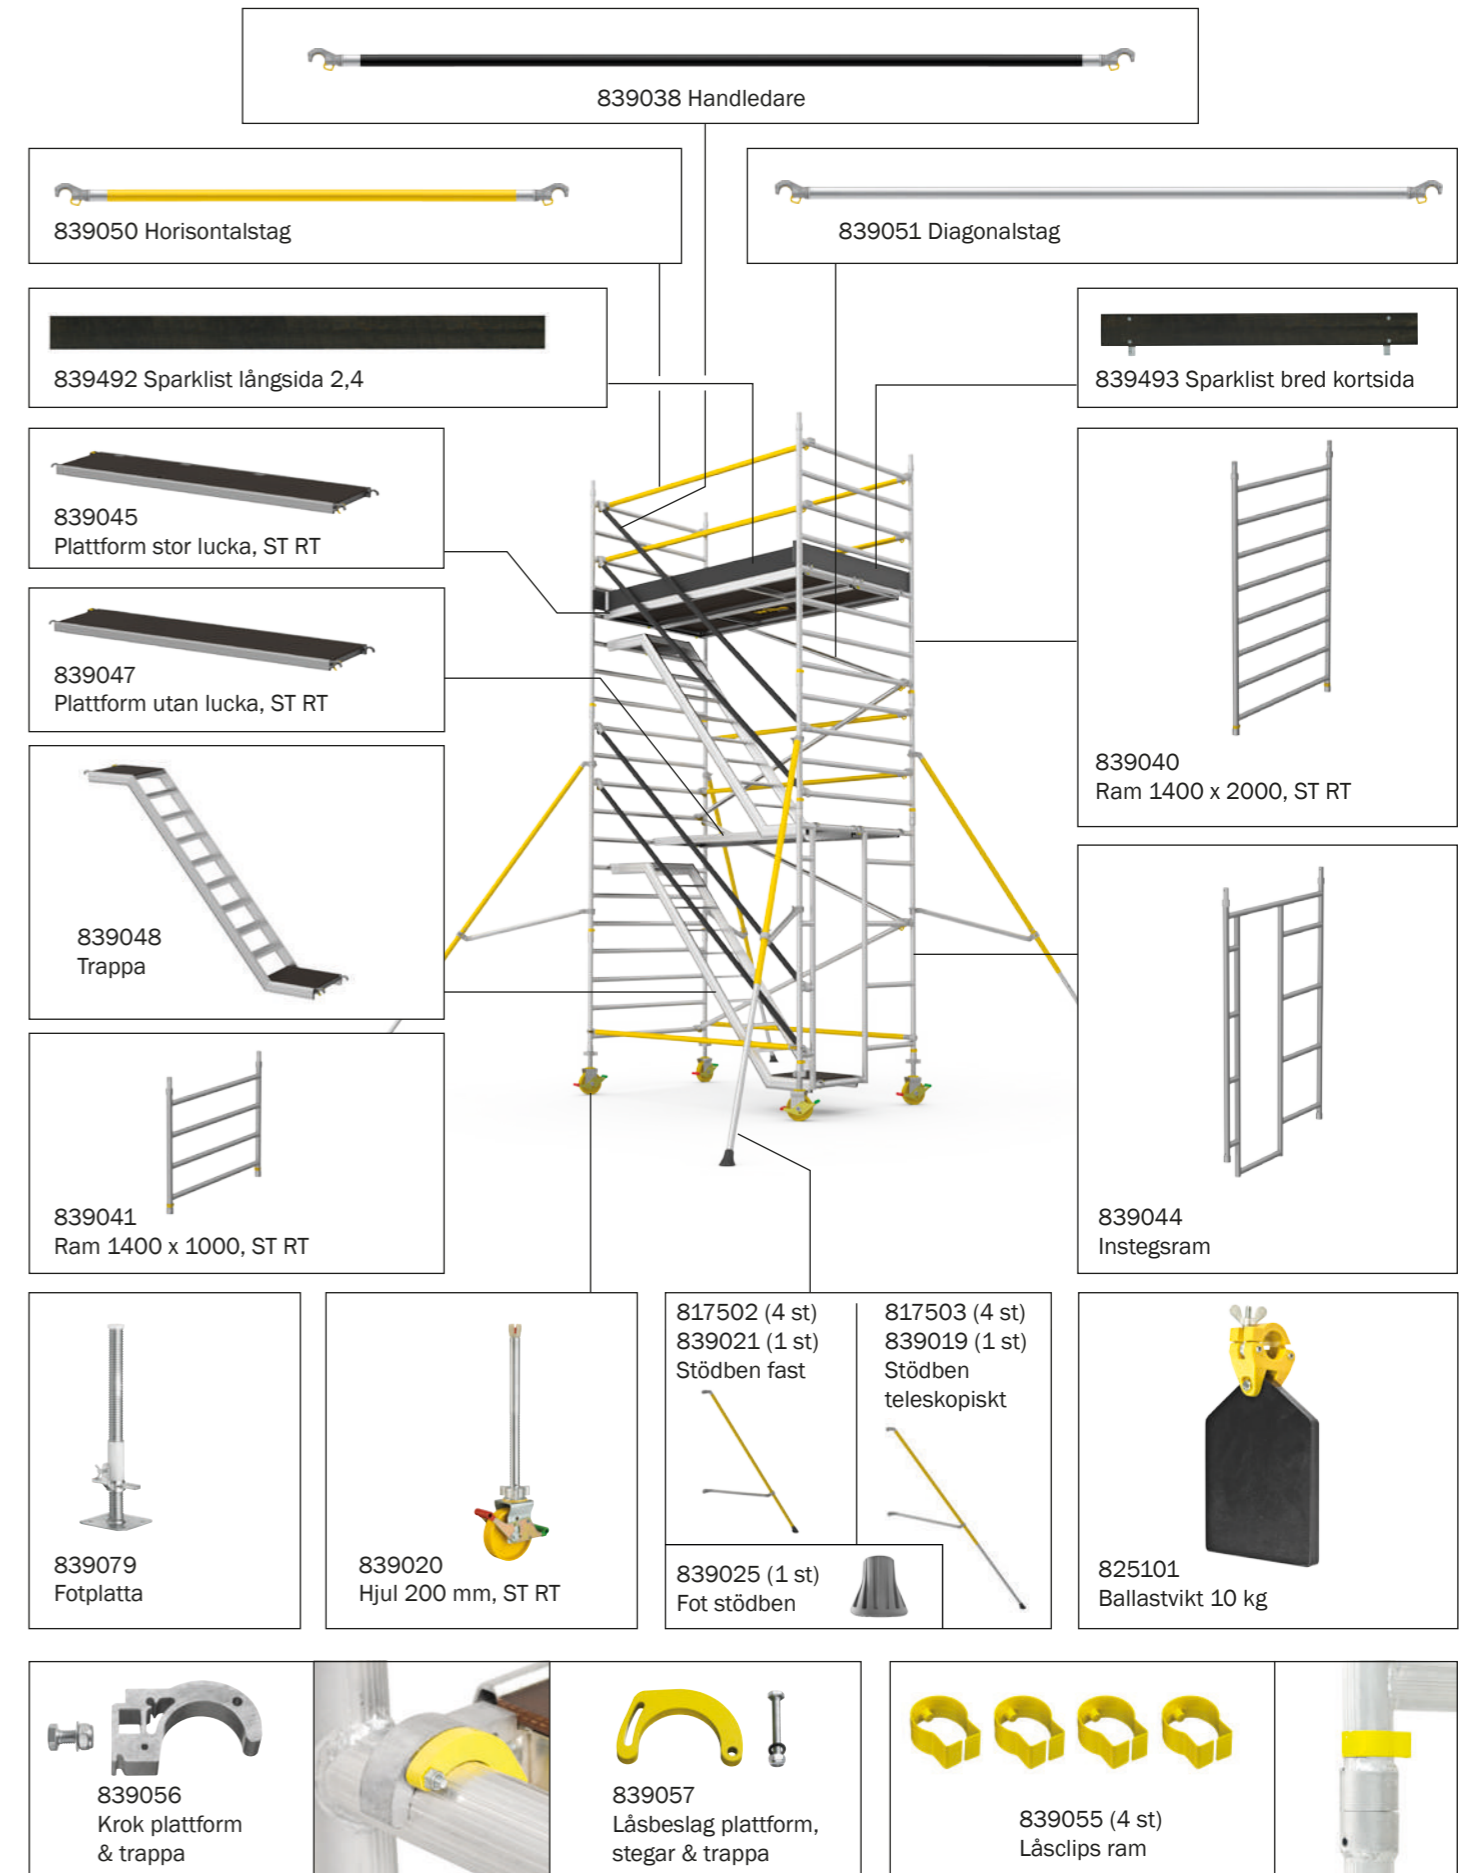

SÄKERHETSUTRUSTNING & RESERVDELAR ST 1400

Vikter och mått hittar du på sida 26.