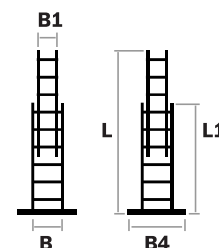

Art nr	Modell	B (mm)	B4 (mm)	L (mm)	Profil	Antal steg	Stegfot ingår	Vikt (kg)
850002	W LPR-S2	465	-	2100	73/24	7	Nej	4,5
850003	W LPR-S3	465	-	2700	73/24	10	Nej	5,5
850004	W LPR-S4	465	1100	3900	73/24	13	Ja	9,2
850005	W LPR-S5	465	1100	4900	73/24	16	Ja	11
850006	W LPR-S6	465	1100	6100	73/24	20	Ja	14,3

NYHET

PROF 2-DELAD UTSKJUTSSTEGE LPR

För de som använder en anliggande stega dagligen och som ställer höga krav på hållbarhet, slitstyrka och säkerhet.

Stegarna är extra breda, 530 mm, vilket ger användaren bättre räckvidd och gott om plats för att klättra bekvämt och säkert. En stark BOX-profil i aluminium med kraftiga infästningar gör stegen stabil och stegpinnarna har dubbelriktat halkskydd. Stegfoten som medföljer stabiliserar stegen och förhindrar den från att välta i sidled. Toppfästernas design gör att det är lätt att använda stegen fristående. Automatisk låsning försäkras att stegen alltid är säkert låst under användning.

Art nr	Modell	B (mm)	B1 (mm)	B4 (mm)	L (mm)	L1 (mm)	Profil	Antal steg	Vikt (kg)
850204	W LPR-D4	530	465	1200	4200	2500	73/24	8+8	12
850205	W LPR-D5	530	465	1200	4900	2800	73/24	9+9	13,1
850206	W LPR-D6	530	465	1200	6100	3400	73/24	11+11	16,5
850207	W LPR-D7	530	465	1200	7300	4000	85/24	13+13	19,4
850208	W LPR-D8	530	465	1200	8500	4600	85/24	15+15	27,2
850210	W LPR-D10	530	465	1300	10000	5500	85/24	18+18	32,3