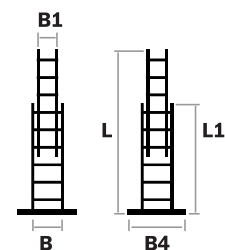

PROF 3-DELAD UTSKJUTSSTEGE LPR

För de som använder en anliggande stega dagligen och som ställer höga krav på hållbarhet, slitstyrka och säkerhet.

Stegarna är extra breda, 530 mm, vilket ger användaren bättre räckvidd och gott om plats för att klättra bekvämt och säkert. En stark BOX-profil i aluminium med kraftiga infästningar gör stegen stabil och stegpinnarna har dubbelriktat halkskydd. Stegfoten som medföljer stabiliserar stegen och förhindrar den från att välta i sidled. Toppfästenas design gör att det är lätt att använda stegen fristående. Automatisk låsning försäkrar att stegen alltid är säkert låst under användning.

- Extra bred stega, 530 mm.
- Stegfot medföljer alla stegar.
- Stegpinnar med dubbelriktat halkskydd.
- Hållbar och slitstark BOX-profil i aluminium.
- Kan även användas som fristående stega.

Extra information: 3-delade utskjutsstegar finns i längder mellan 5 m och 10 m.